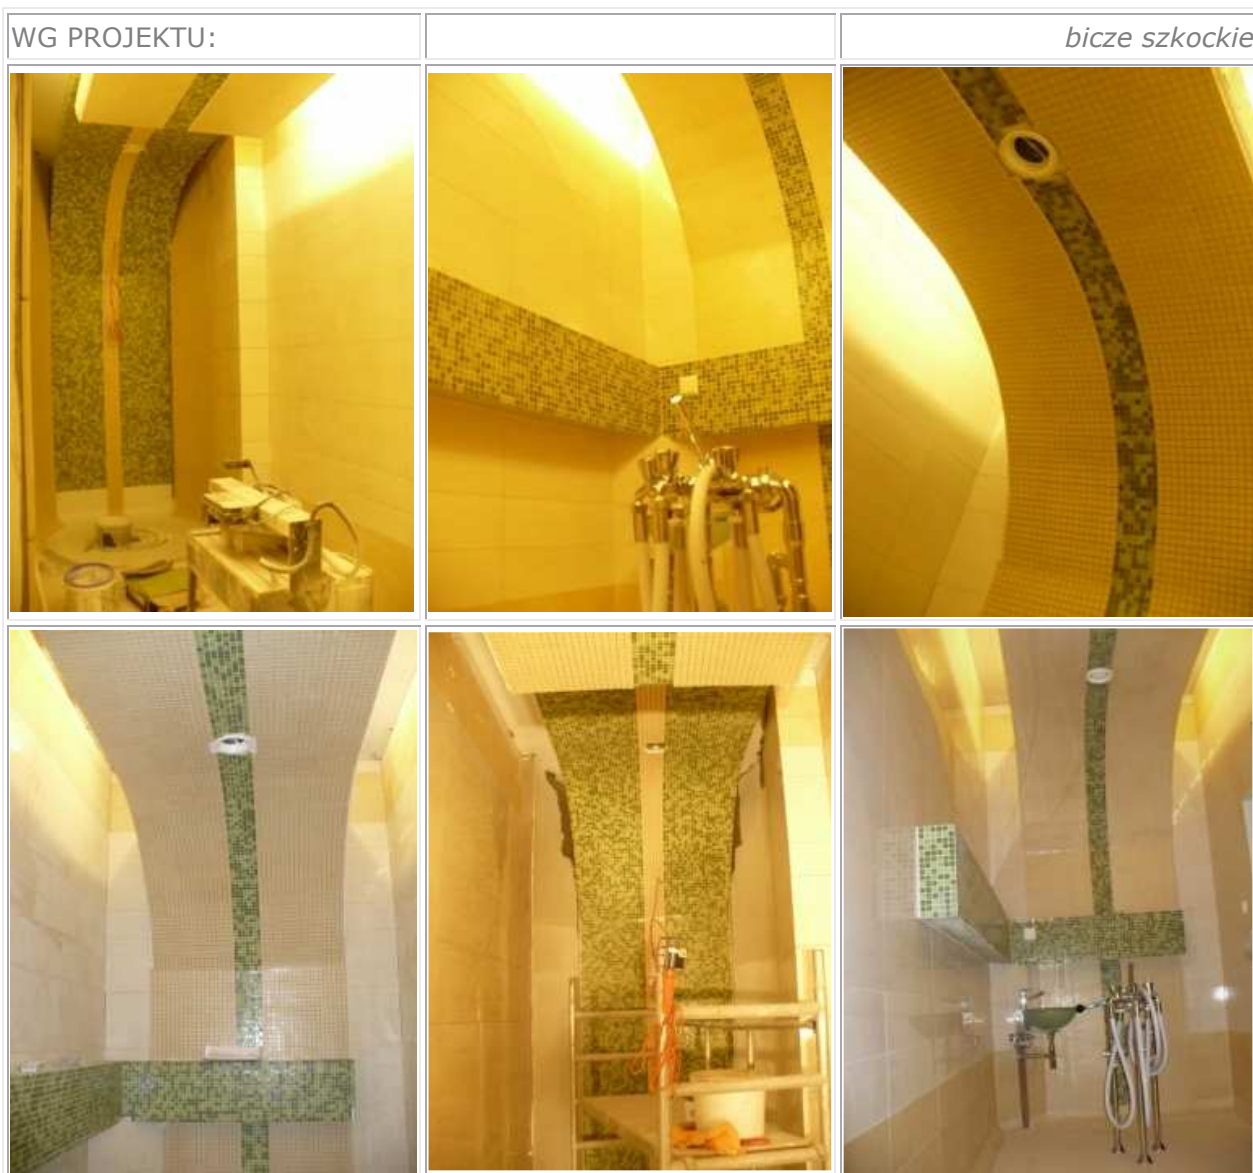

Strona główna » BALTICA WELLNESS & SPA » detale spa baltica

Baltica wellness & spa - centrum odnowy biologicznej i rehabilitacji w budynku Pazim Szczecin.

Projekt architektury wnętrz jest naszpikowany elementami **indywidualnie opracowanych detali** architektonicznych. Zgodnie z moją dewizą, przy projektowaniu nie posiłkowałam się rozwiązaniami standardowymi lecz każdy element był indywidualnie i bardzo szczegółowo opracowany. W ten sposób powstały łaźnie, aromatyczna, osmańska, caldarium, formy baseników, ławy wellness, sauna sucha, natryski, pomieszczenie z biczami, wzory posadzek itd.można by wymieniać bez końca....

Mojego projektu jest również wzór umiejscowiony na ławach i ścianach strefy wellness.

Strona główna » BALTICA WELLNESS & SPA

- dane techniczne
- od konkursu do realizacji
- projekt - rzeczywistość
- **detale spa baltica**
- pliki do pobrania