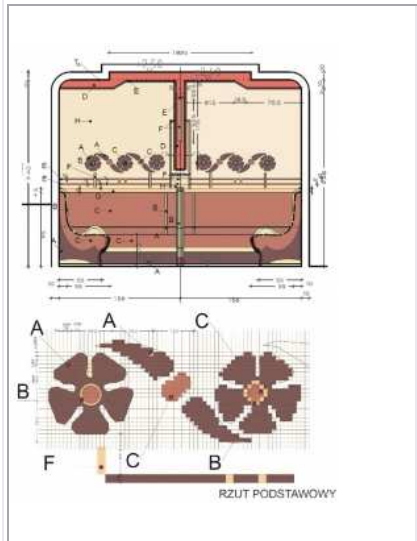

- dane techniczne
- od konkursu do realizacji
- projekt - rzeczywistość
- **detale spa baltica**
- pliki do pobrania

ul. Łużycka 8
72-006 Mierzyn k/Szczecina
tel. (0-91) 485 80 10
kom. 0513 053 044
biuro@model2000.pl

WG PROJEKTU:

łaznia aromatyczna